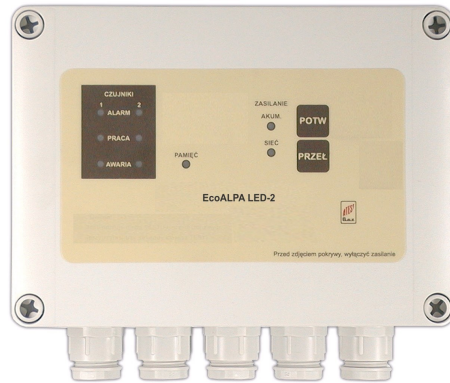

DAM TECH

Eco ALPA LED-2

Gas Monitoring & Services

Dual-Channel Eco ALPA LED-2

is een compacte centrale voor maximum veiligheid

Voeding: 230VAC 50Hz 10Watt

Bescherming: IP54

Afmetingen: L175mmx B125mmxH100mm

Basis:

- Interne voeding van de sensoren
- Analooog ingangssignaal van 4-20mA
- genereren van waarschuwingen en alarmen
- diagnosesysteem: controle van continuïteit, memory en sensorsignalen, interne noodbatterij is mogelijk

Hoe werkt het:

Weergave van de status door leds op het fronipaneel

- Status van de sensor

NOOD / werkend / ALARM

- eerste drempel met vaste waarde - (waarschuwing vb. 19 O₂)
 - Waarschuwing: knipperend rode led op bedienveld naast de sensor die de verlaagde concentraties detecteert
 - relaiscontact PK2 is gesloten (NO contact)
 - De interne zoemer wordt geactiveerd, met mogelijke CONF-toets om te deactiveren
 - OC1 output wordt aangedreven (knipperlicht productieruimte)
- tweede drempel met vaste waarde - (alarm vb. 17 O₂)
 - rode led op bedienveld naast de sensor die de lage concentratie detecteert
 - relaiscontact PK 3 is gesloten (NO contact)
 - De interne zoemer blijft actief tot de waarde zich stabiliseert
 - output wordt aangedreven OC1 & OC2 (knipperlicht en signaalhoorn)
- Fout sensoren
 - Gele led op bedienveld
 - relaiscontact PK 1 is gesloten